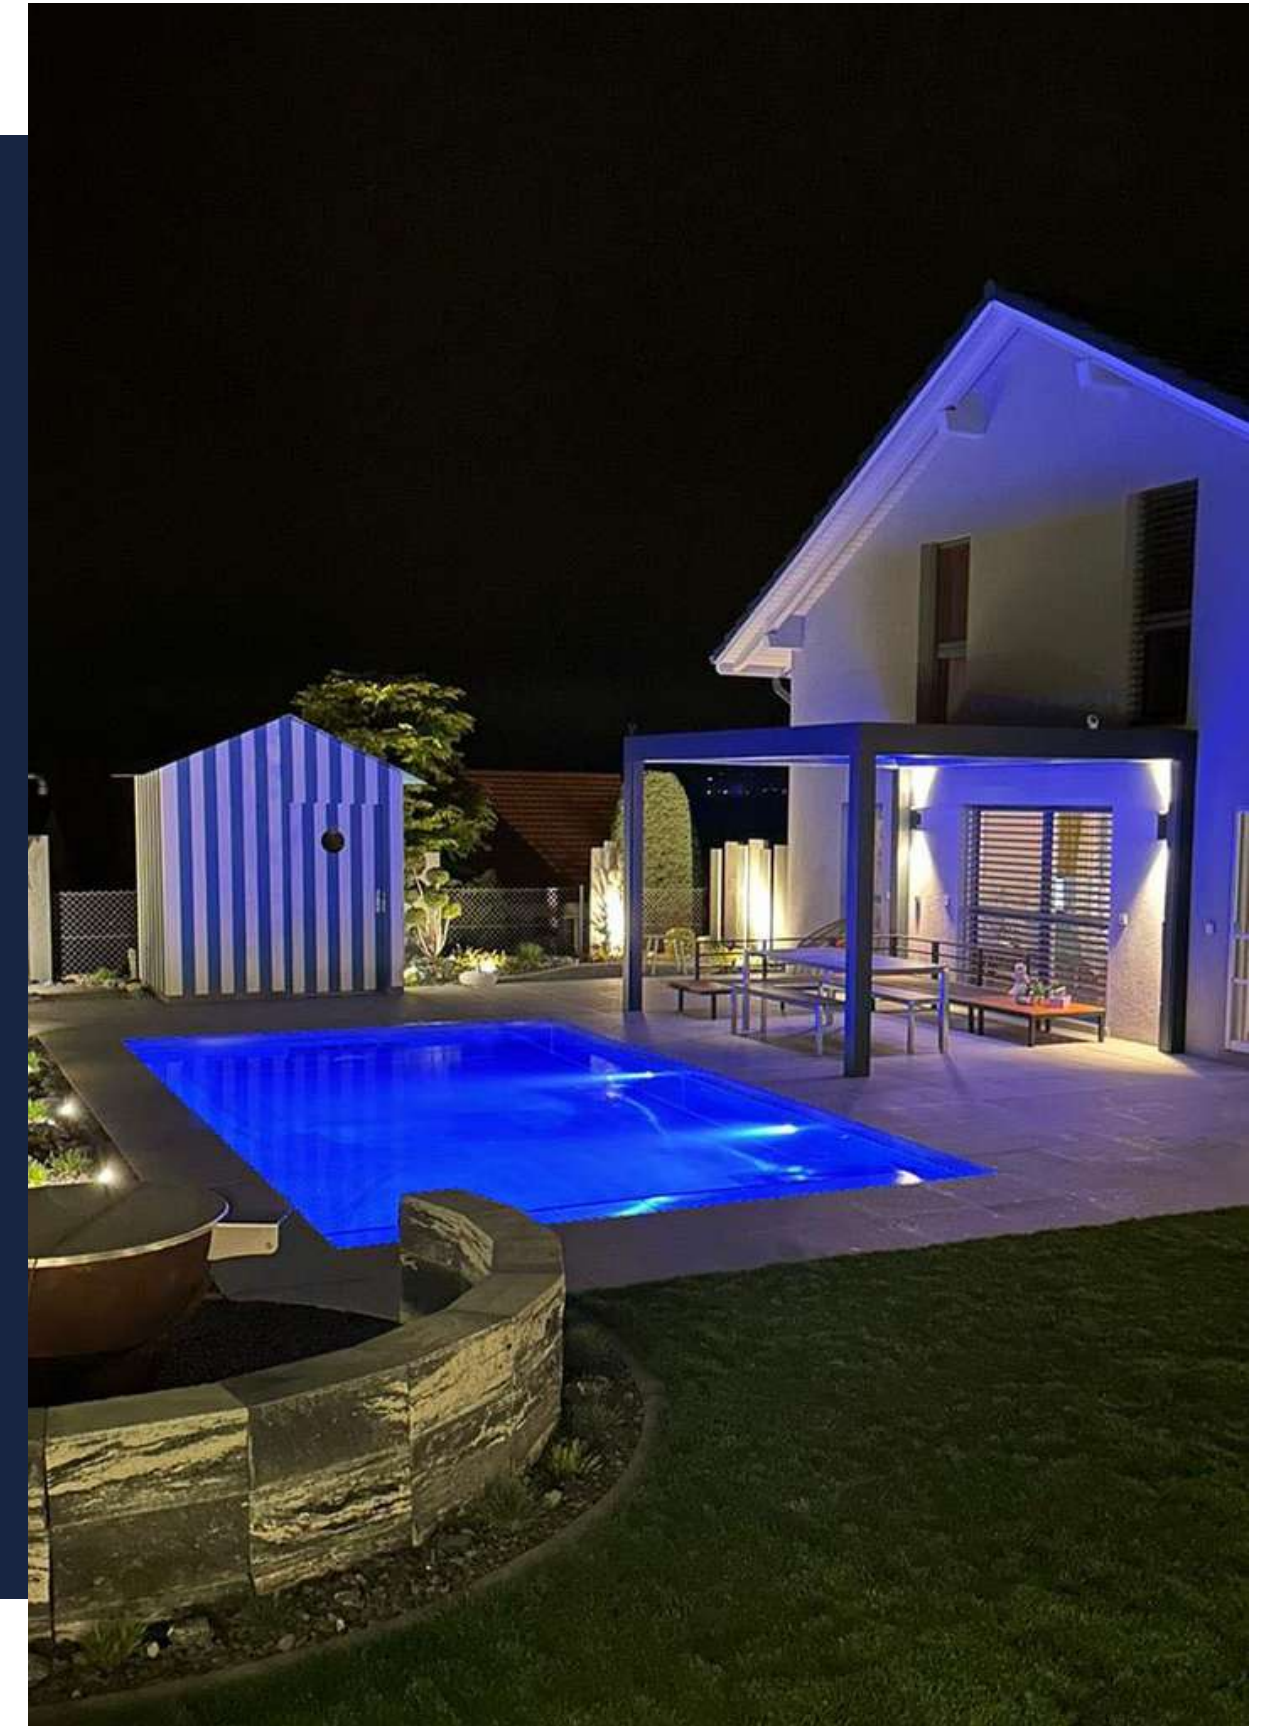

PROJECTEUR LED WIBRE

Illuminez vos soirées et magnifiez votre piscine Talya grâce aux projecteurs LED Wibre, l'alliance parfaite entre technologie avancée et design raffiné. Ces projecteurs transforment chaque baignade en une expérience sensorielle unique, tout en sublimant l'esthétique de votre espace.

Les projecteurs encastrés LED s'adaptent à toutes les configurations, qu'il s'agisse de piscines extérieures ou intérieures. Leur éclairage modulable offre une palette de couleurs vibrantes ou des tons blancs subtils, permettant de créer une ambiance personnalisée selon vos envies.

Outre leur esthétique, les projecteurs LED Wibre se distinguent par leur durabilité exceptionnelle et leur faible consommation énergétique. Leur technologie innovante garantit une luminosité optimale et homogène, même sous l'eau, tout en respectant l'environnement.