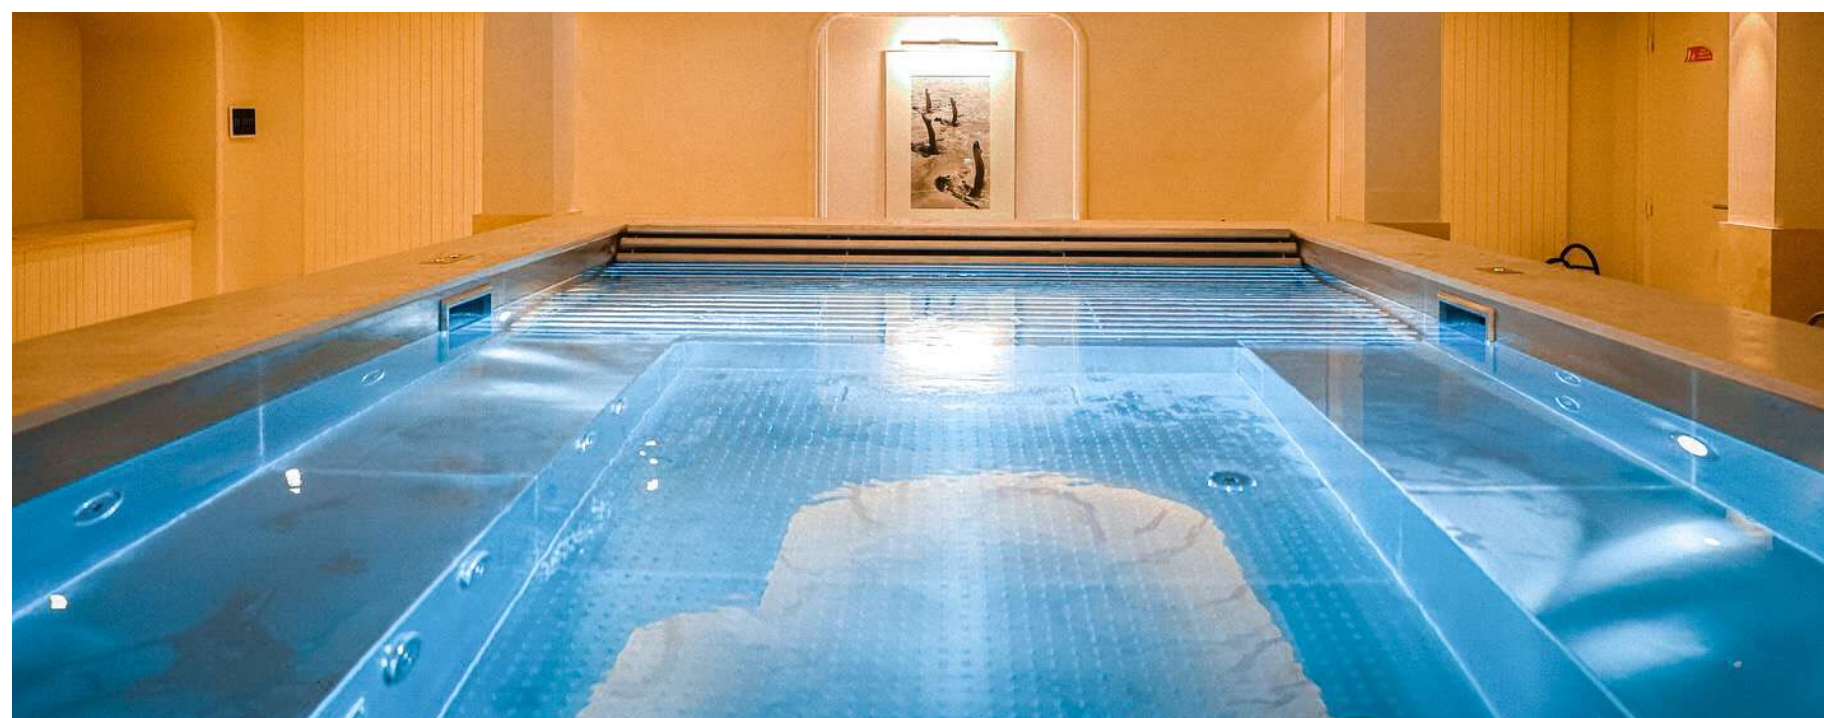

PISCINE À DÉBORDEMENT

SPA

BAIN FROID

LES OPTIONS

Personnalisez votre bassin Talya grâce à une sélection d'options pensées pour le confort, la performance et l'élégance.

ESCALIERS SUR MESURE

Offrez à votre piscine une signature unique grâce à nos escaliers en inox, disponibles en plusieurs configurations : droits, toute largeur ou en angle. Leur design épuré conjugue esthétique moderne et confort, facilitant une immersion en douceur et en toute sécurité.

Les escaliers toute largeur apportent une dimension majestueuse à votre bassin, créant une entrée spacieuse et élégante qui invite à la détente. Idéal pour les moments de convivialité, cet aménagement s'intègre harmonieusement à l'environnement aquatique tout en renforçant son caractère luxueux.

Pour les espaces plus restreints ou les designs plus minimalistes, les escaliers en angle offrent une solution discrète et raffinée, optimisant l'espace sans compromettre l'esthétique. Chaque option peut être personnalisée pour s'adapter parfaitement à la configuration de votre piscine, garantissant un résultat unique et sur mesure.