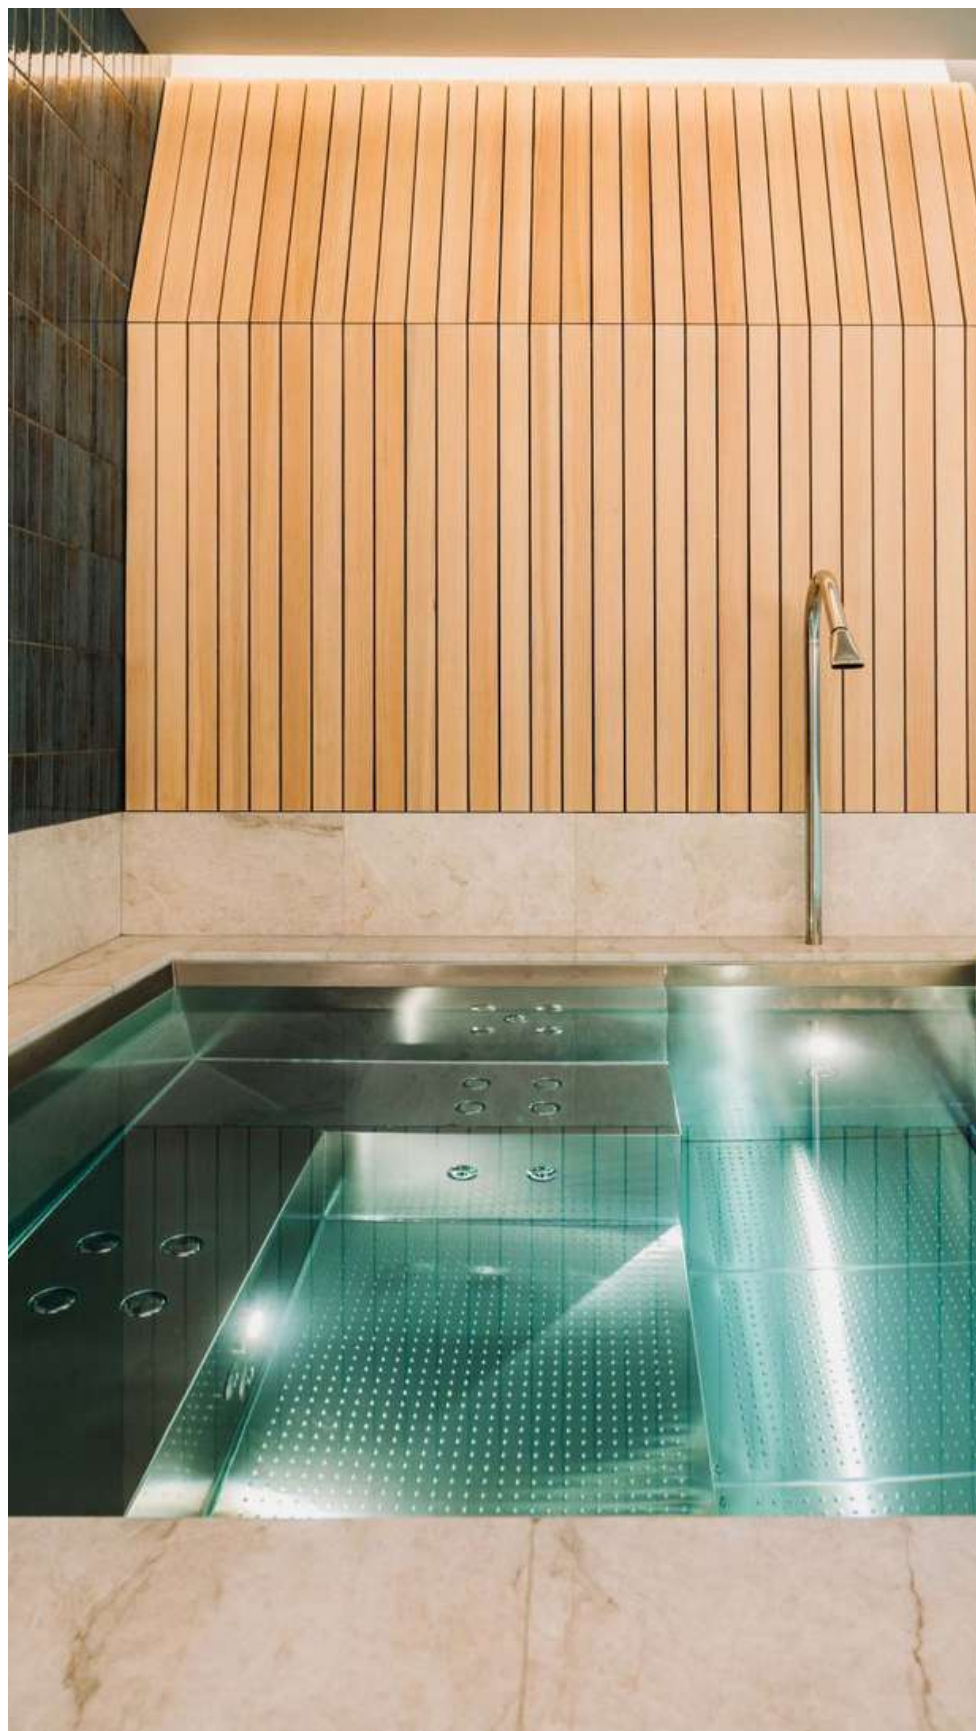

MIROIR

03

MIROIR À DÉBORDEMENT

01

PISCINE SKIMMER

02

PISCINE MIROIR

03

PISCINE À DÉBORDEMENT

SPA

BAIN FROID

LES OPTIONS

Personnalisez votre bassin Talya grâce à une sélection d'options pensées pour le confort, la performance et l'élégance.

ESCALIERS SUR MESURE

Offrez à votre piscine une signature unique grâce à nos escaliers en inox, disponibles en plusieurs configurations : droits, toute largeur ou en angle. Leur design épuré conjugue esthétique moderne et confort, facilitant une immersion en douceur et en toute sécurité.

Les escaliers toute largeur apportent une dimension majestueuse à votre bassin, créant une entrée spacieuse et élégante qui invite à la détente. Idéal pour les moments de convivialité, cet aménagement s'intègre harmonieusement à l'environnement aquatique tout en renforçant son caractère luxueux.

Pour les espaces plus restreints ou les designs plus minimalistes, les escaliers en angle offrent une solution discrète et raffinée, optimisant l'espace sans compromettre l'esthétique. Chaque option peut être personnalisée pour s'adapter parfaitement à la configuration de votre piscine, garantissant un résultat unique et sur mesure.