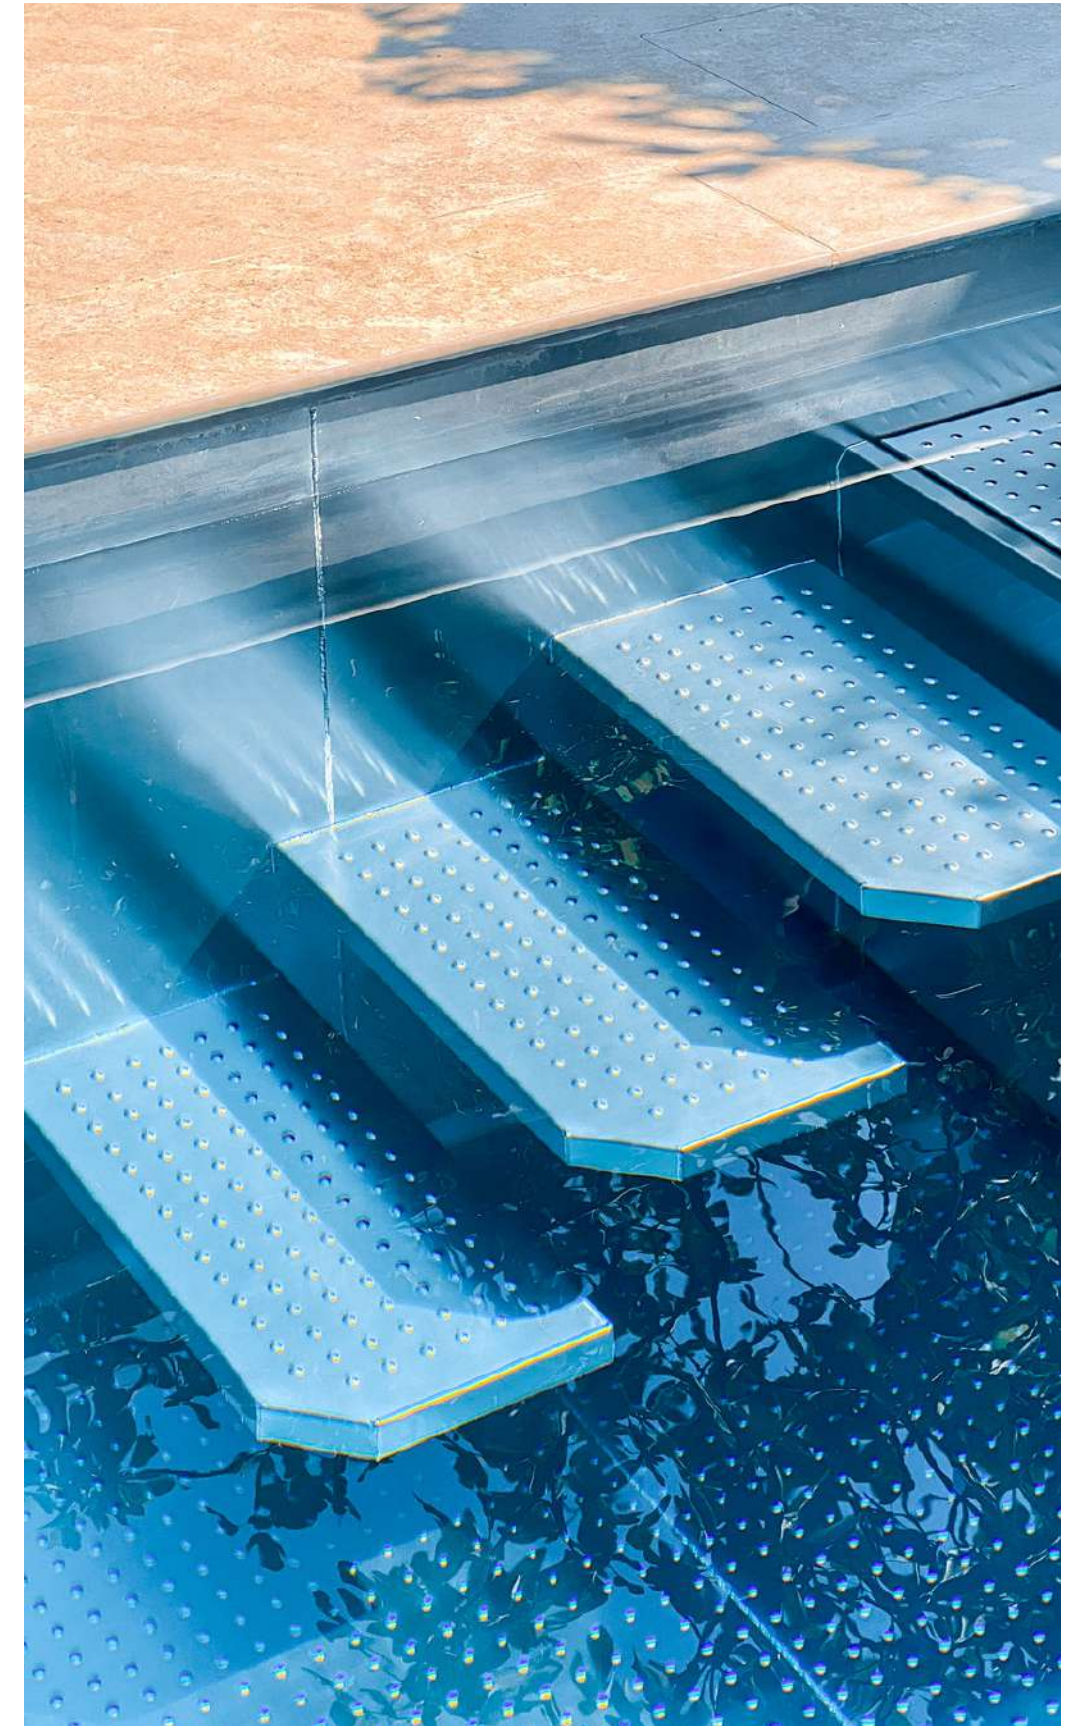

ESCALIERS SUR MESURE

Offrez à votre piscine une signature unique grâce à nos escaliers en inox, disponibles en plusieurs configurations : droits, toute largeur ou en angle. Leur design épuré conjugue esthétique moderne et confort, facilitant une immersion en douceur et en toute sécurité.

Les escaliers toute largeur apportent une dimension majestueuse à votre bassin, créant une entrée spacieuse et élégante qui invite à la détente. Idéal pour les moments de convivialité, cet aménagement s'intègre harmonieusement à l'environnement aquatique tout en renforçant son caractère luxueux.

Pour les espaces plus restreints ou les designs plus minimalistes, les escaliers en angle offrent une solution discrète et raffinée, optimisant l'espace sans compromettre l'esthétique. Chaque option peut être personnalisée pour s'adapter parfaitement à la configuration de votre piscine, garantissant un résultat unique et sur mesure.

Escalier d'angle 3 marches ou 4 marches

Escalier droit 3 marches ou 4 marches

Escalier toute largeur 3 marches ou 4 marches

Escalier flottant 3 marches ou 4 marches

Escalier sur mesure