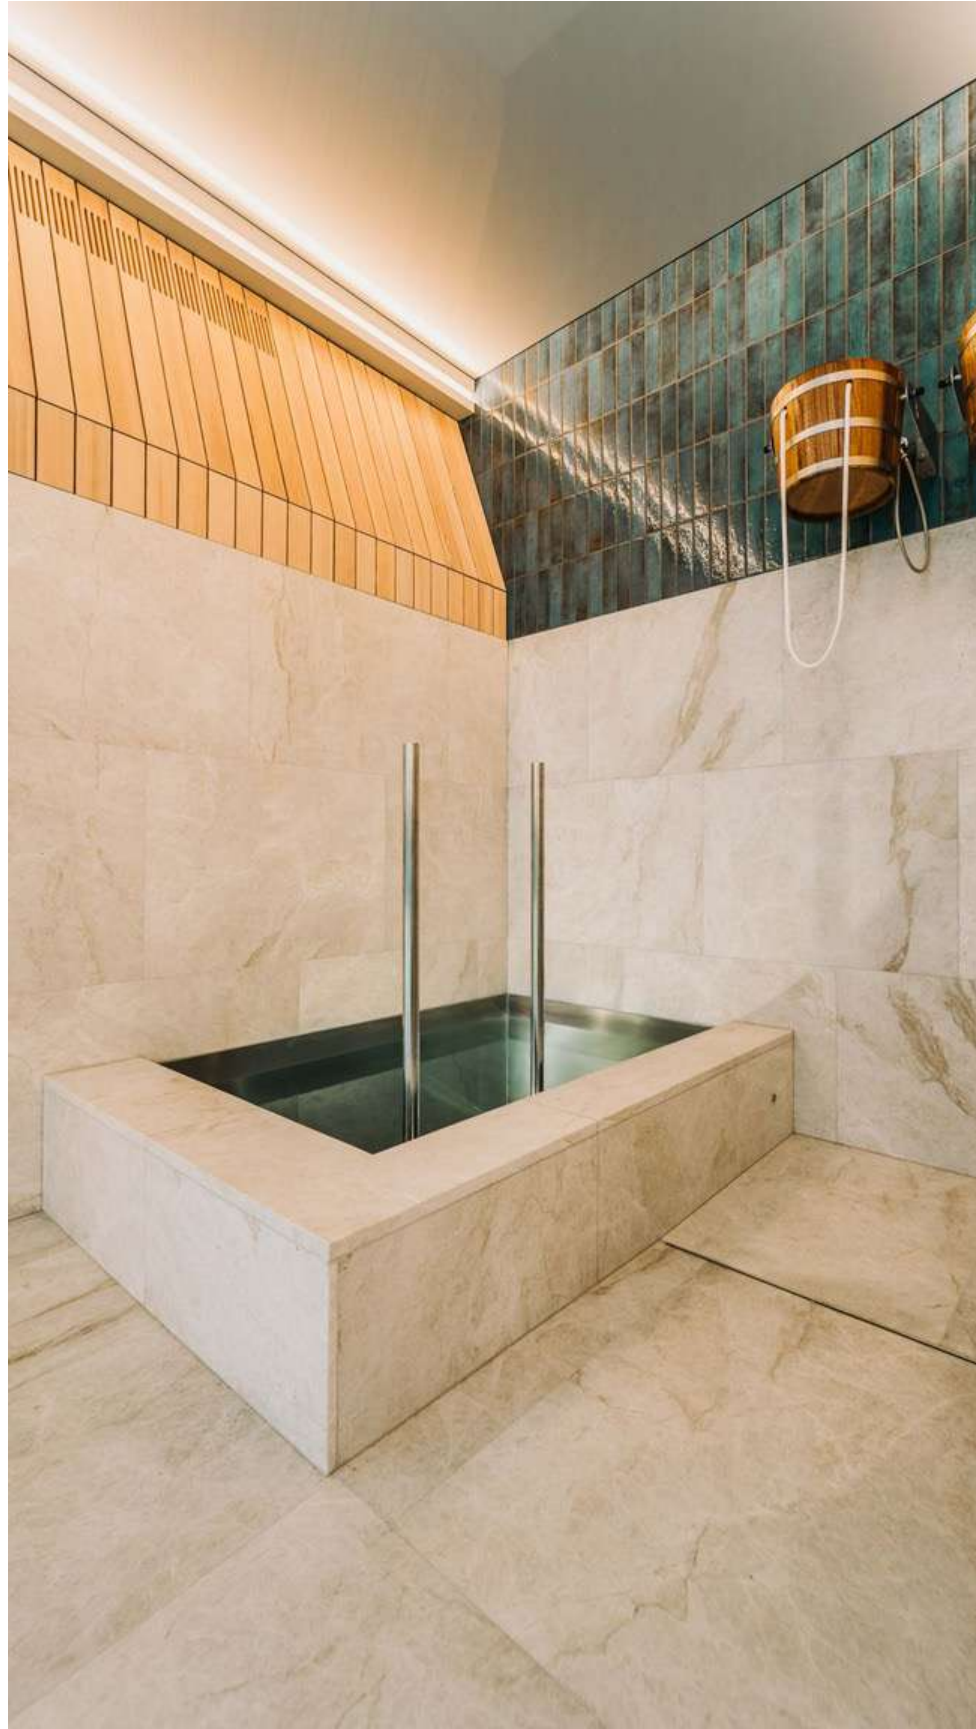

MIROIR

03

MIROIR À DÉBORDEMENT

01

PISCINE SKIMMER

02

PISCINE MIROIR

03

PISCINE À DÉBORDEMENT

SPA

BAIN FROID

LES OPTIONS

Personnalisez votre bassin Talya grâce à une sélection d'options pensées pour le confort, la performance et l'élégance.

ESCALIERS SUR MESURE

Offrez à votre piscine une signature unique grâce à nos escaliers en inox, disponibles en plusieurs configurations : droits, toute largeur ou en angle. Leur design épuré conjugue esthétique moderne et confort, facilitant une immersion en douceur et en toute sécurité.

Les escaliers toute largeur apportent une dimension majestueuse à votre bassin, créant une entrée spacieuse et élégante qui invite à la détente. Idéal pour les moments de convivialité, cet aménagement s'intègre harmonieusement à l'environnement aquatique tout en renforçant son caractère luxueux.