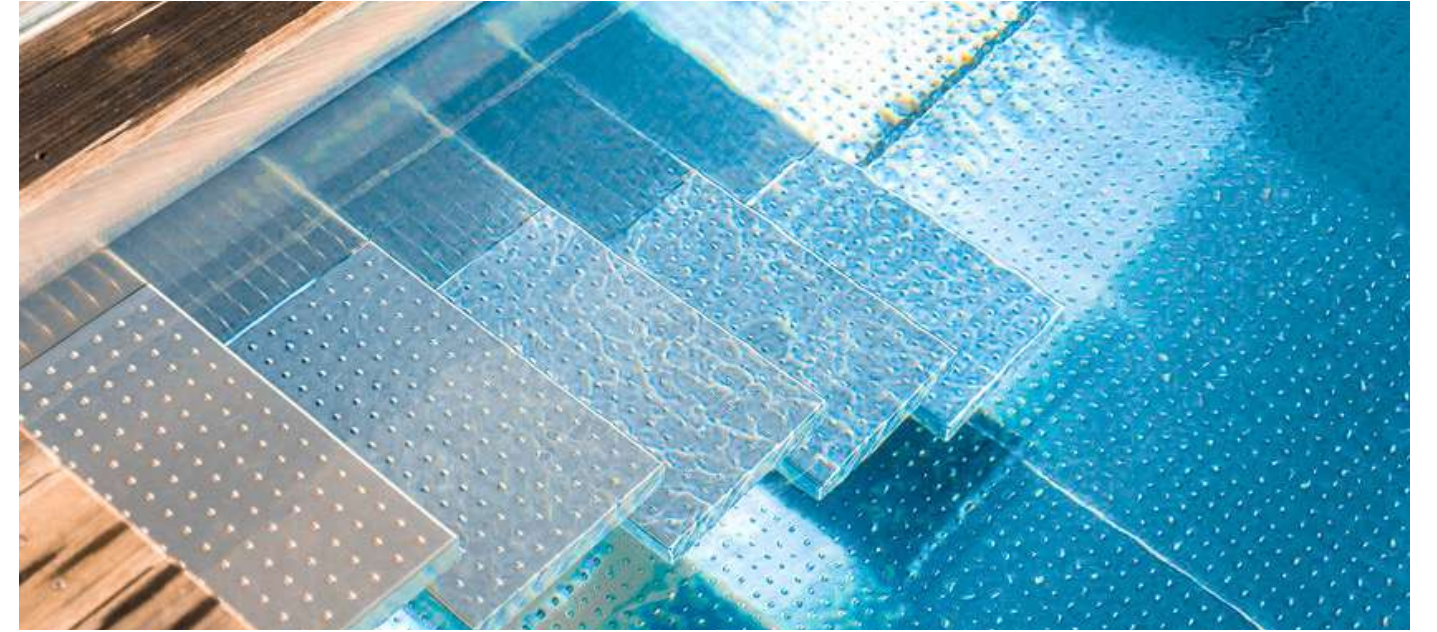

Élégance

L'inox, matériau noble et moderne, offre des avantages multiples : une résistance exceptionnelle à la corrosion, une hygiène irréprochable et une esthétique qui sublime tous les environnements, qu'ils soient minimalistes ou naturels. Grâce à sa surface lisse et réfléchissante, la piscine en inox capte la lumière pour créer un jeu d'ombres et de reflets uniques, transformant votre espace aquatique en une véritable œuvre d'art.

PISCINE À DÉBORDEMENT

SPA

BAIN FROID

LES OPTIONS

Personnalisez votre bassin Talya grâce à une sélection d'options pensées pour le confort, la performance et l'élégance.

ESCALIERS SUR MESURE

Offrez à votre piscine une signature unique grâce à nos escaliers en inox, disponibles en plusieurs configurations : droits, toute largeur ou en angle. Leur design épuré conjugue esthétique moderne et confort, facilitant une immersion en douceur et en toute sécurité.

Les escaliers toute largeur apportent une dimension majestueuse à votre bassin, créant une entrée spacieuse et élégante qui invite à la détente. Idéal pour les moments de convivialité, cet aménagement s'intègre harmonieusement à l'environnement aquatique tout en renforçant son caractère luxueux.

Pour les espaces plus restreints ou les designs plus minimalistes, les escaliers en angle offrent une solution discrète et raffinée, optimisant l'espace sans compromettre l'esthétique. Chaque option peut être personnalisée pour s'adapter parfaitement à la configuration de votre piscine, garantissant un résultat unique et sur mesure.